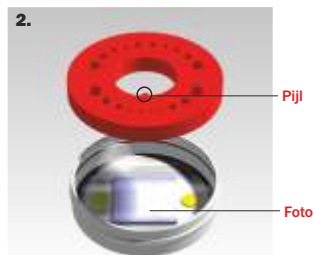

2. Snijd een kleine foto naar de maat 3,5x3,5 cm. Plaats deze foto in het midden van de doos, op de middelste lijmdruppel. Druk zacht aan om vast te zetten.

3. Plaats de schuimring terug in de doos. Let op: de pijl dient naar boven gericht te zijn! Druk zacht aan om de ring vast te zetten op de 2 buitenste lijmdruppels. Deze druppels laten het enkele malen plaatsen en verwijderen van de schuimring toe.

4. Vul de voorpagina van het Firsty logboekje in.

5. Plaatsen tandjes in de Firsty
Lees het juiste nummer van het tandje of kiesje af op de melktandenkaart en plaats het tandje/kiesje in het juiste gaatje van de schuimring. Indien nodig kunt u het tandje of kiesje na enkele dagen nog een keer aandrukken zodat het schuim zich goed gaat zetten en het tandje goed blijft zitten. Mocht een tandje onderlangs scherpe randjes hebben, kunt het tandje ook vanonder af door het schuimgat inbrengen. Indien gewenst kunt u een tandje definitief vastzetten door vanonder af een lijmdruppel in het schuimgat aan te brengen.

Tandjes en kiesjes bewaren.

Reinigen en prepareren.

Reinig tandje of kiesje met water en tandpasta of een niet-agressief schoonmaakmiddel, bijvoorbeeld een lichte chlooroplossing in water. Sluit de afvoer van het aanrecht af met een plug zodat het tandje/kiesje niet weg kan spoelen.

Uitdrogen van tandjes/kiezen voorkomt u mogelijk door deze te bespuiten met haarspray of in te smeren met Vaseline.

Vragen?

Mail ons gerust: info@lumage.com

Of bezoek www.lumage.nl

Ontwerp en verkoop: Lumage, Delft, Nederland

Shop of dentale Professional?

lumage.nu
children