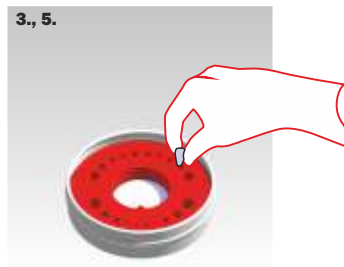

2. Snijd een kleine foto naar de maat 3,5x3,5 cm. Plaats deze foto in het midden van de doos, op de middelste lijmdruppel. Druk zacht aan om vast te zetten.

3. Plaats de schuimring terug in de doos. Let op: de pijl dient naar boven gericht te zijn! Druk zacht aan om de ring vast te zetten op de 2 buitenste lijmdruppels. Deze druppels laten het enkele malen plaatsen en verwijderen van de schuimring toe.

4. Vul de voorpagina van het Firsty logboekje in.

5. Plaatsen tandjes in de Firsty
Lees het juiste nummer van het tandje of kiesje af op de melktandenkaart en plaats het tandje/kiesje in het juiste gaatje van de schuimring. Indien nodig kunt u het tandje of kiesje na enkele dagen nog een keer aandrukken zodat het schuim zich goed gaat zetten en het tandje goed blijft zitten. Mocht een tandje onderlangs scherpe randjes hebben, kunt het tandje ook vanonder af door het schuimgat inbrengen. Indien gewenst kunt u een tandje definitief vastzetten door vanonder af een lijmdruppel in het schuimgat aan te brengen.

Tandjes en kiesjes bewaren.

Reinigen en prepareren.

Reinig tandje of kiesje met water en tandpasta of een niet-agressief schoonmaakmiddel, bijvoorbeeld een lichte chlooroplossing in water. Sluit de afvoer van het aanrecht af met een plug zodat het tandje/kiesje niet weg kan spoelen.

Uitdrogen van tandjes/kiezen voorkomt u mogelijk door deze te bespuiten met haarspray of in te smeren met Vaseline.

Vragen?

Mail ons gerust: info@lumage.com

Of bezoek www.lumage.nl

Ontwerp en verkoop: Lumage, Delft, Nederland

Shop of dentale Professional?

lumage.nu
children