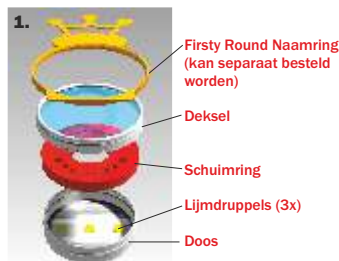

2. Snijd een kleine foto naar de maat 3,5x3,5 cm. Plaats deze foto in het midden van de doos, op de middelste lijmdruppel. Druk zacht aan om vast te zetten.

3. Plaats de schuimring terug in de doos. Let op: de pijl dient naar boven gericht te zijn! Druk zacht aan om de ring vast te zetten op de 2 buitenste lijmdruppels. Deze druppels laten het enkele malen plaatsen en verwijderen van de schuimring toe.

4. Vul de voorpagina van het Firsty logboekje in.

5. Plaatsen tandjes in de Firsty
Lees het juiste nummer van het tandje of kiesje af op de melktandenkaart en plaats het tandje/kiesje in het juiste gaatje van de schuimring. Indien nodig kunt u het tandje of kiesje na enkele dagen nog een keer aandrukken zodat het schuim zich goed gaat zetten en het tandje goed blijft zitten. Mocht een tandje onderlangs scherpe randjes hebben, kunt het tandje ook vanonder af door het schuimgat inbrengen. Indien gewenst kunt u een tandje definitief vastzetten door vanonder af een lijmdruppel in het schuimgat aan te brengen.

Tandjes en kiesjes bewaren.

Reinigen en prepareren.

Reinig tandje of kiesje met water en tandpasta of een niet-agressief schoonmaakmiddel, bijvoorbeeld een lichte chlooroplossing in water. Sluit de afvoer van het aanrecht af met een plug zodat het tandje/kiesje niet weg kan spoelen.

Uitdrogen van tandjes/kiezen voorkomt u mogelijk door deze te bespuiten met haarspray of in te smeren met Vaseline.

Vragen?

Mail ons gerust: info@lumage.com

Of bezoek www.lumage.nl

Ontwerp en verkoop: Lumage, Delft, Nederland

Shop of dentale Professional?

lumage.nu
children